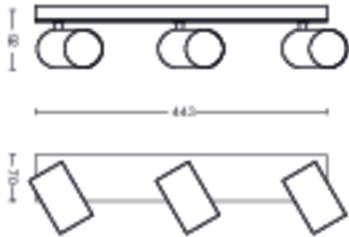

PHILIPS

Foco de parede/
teto Kosipo 3x

Focos de parede/teto

Sem lâmpada

Preto

50593/30/PN