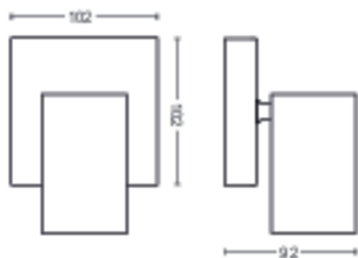

PHILIPS

Foco de parede/
teto Kosipo

Focos de parede/teto

Sem lâmpada

Preto

50591/30/PN