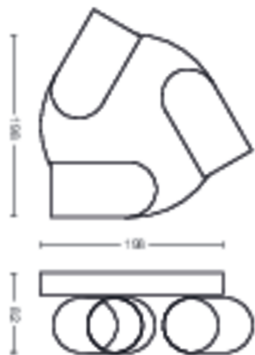

PHILIPS

Foco de parede/
teto Pongee 3x

Focos de parede/teto

Sem lâmpada

Preto

50583/30/PN