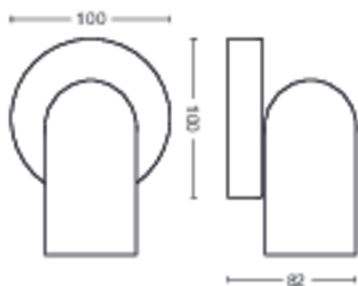

PHILIPS

Foco de parede/
teto Pongee

Focos de parede/teto

Sem lâmpada

Branco

50581/31/PN