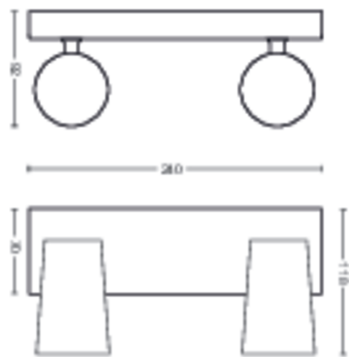

PHILIPS

Foco de teto/
parede Paisley 2x

Focos de parede/teto

Sem lâmpada

Alumínio

50572/48/PN