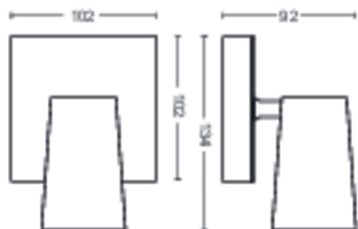

PHILIPS

Foco de teto/
parede Paisley

Focos de parede/teto

Sem lâmpada

Branco

50571/31/PN