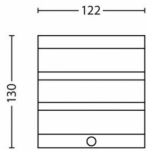

PHILIPS

Aplique Calgary 3,5
W

myGarden

2700 K

Inox

À prova de água

17315/47/16