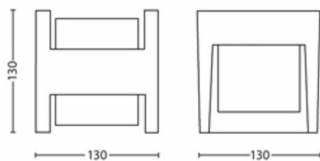

Concebidas para o seu jardim

- IP44 - Resistente às condições climáticas