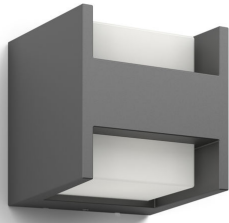

PHILIPS

Aplique Arbour
4,5 W

myGarden

2700 K

Antracite

À prova de água

16459/93/16