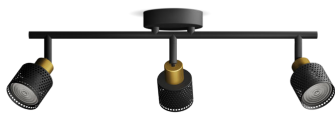

# PHILIPS

Sufitowy/ścienny  
reflektor punktowy Niall  
3 x

Reflektory punktowe  
sufitowe i ścienne

Bez żarówki

Czerń i mosiądz

ClickFix

8720169300118

### Łatwość obsługi

- Ta lampa nadaje się zarówno do montażu ściennego, jak i sufitowego, co zapewnia dużą swobodę projektowania wnętrza.

**Materiał i wykończenie**

- Materiały najwyższej jakości