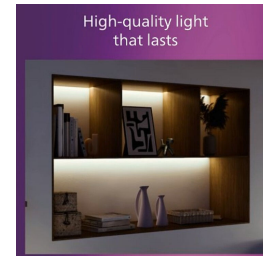

Opcja montażu ściennego lub sufitowego Materiały najwyższej jakości

Trwały i atrakcyjny materiał zapewniający efektowną i długotrwałą inwestycję.

Dane techniczne

Właściwości źródła światła

- Użycie zgodne z przeznaczeniem: Do wewnątrz

Stylistyka i wykończenie

- Kolor: Czarny
- Materiał: Metalowy, Szkło

Ochrona środowiska

- Disposal of the product: Po zakończeniu eksploatacji (użytkowania) produktu należy zutylizować go zgodnie z lokalnymi przepisami. Nie wolno wyrzucać produktu wraz ze zwykłymi odpadami domowymi. Prawidłowa utylizacja produktu pomoże zapobiec potencjalnym zagrożeniom dla środowiska i zdrowia ludzi.

Dodatkowe funkcje/akcesoria w zestawie

- Reflektor punktowy z możliwością regulacji: Tak
- System mocowania click!FIX: Tak
- Funkcja przyciemniania przy użyciu regulatora przyciemniania : Nie
- Pilot zdalnego sterowania w zestawie: Nie

Właściwości światła

- Czas rozświetlania do osiągnięcia 60% maksymalnego strumienia światła: <2