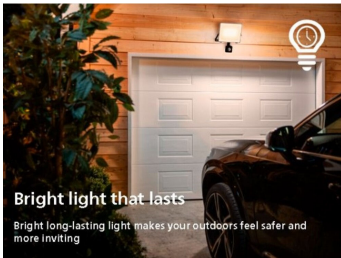

Długi czas użytkowania — nawet 15 tys. godzin

Niezawodna, wysokiej jakości lampa LED może działać nawet 15 tys. godzin. Możesz spać spokojnie, wiedząc, że nie trzeba będzie martwić się o jej konserwację przez lata, jednocześnie ciesząc się doskonałym oświetleniem ogrodu każdej nocy.