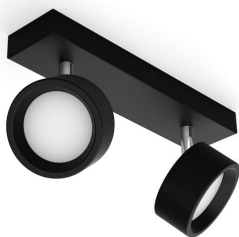

PHILIPS

Sufitowy/ścienny reflektor punktowy Bracia 2 x

Reflektory punktowe sufitowe i ściennie

2700 K

Czarny

ClickFix

8720169174849

Stylowe reflektory punktowe LED, które pozwolą rozświetlić dowolne pomieszczenie w domu.

Reflektory punktowe LED z rodziny Bracia są przeznaczone do oświetlania domu ciepłym białym światłem. Ponadczasowe wzornictwo i jakość oferowana przez firmę Philips to gwarancja doskonałego rozwiązania, które przetrwa wiele lat. Regulowana głowica i szeroki kąt rozsyłu światła zapewniają pełne oświetlenie każdego pomieszczenia, zarówno salonu, jak i przedpokoju. Reflektory punktowe Bracia nadają się doskonale również do oświetlenia blatów kuchennych lub innych miejsc, w których potrzebna jest duża ilość jasnego światła.