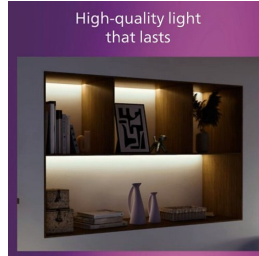

Zalety

Łatwa instalacja

Nie emituje szkodliwego promieniowania UV

Produkt eliminuje wszelkie potencjalnie niebezpieczne promieniowanie UV.

Wysokiej jakości materiał metalowy

Trwały i atrakcyjny materiał metalowy zapewniający solidne wykończenie.

Dane techniczne

Właściwości źródła światła

- Użycie zgodne z przeznaczeniem: Do wewnątrz
- Kształt lampy: Okrągły

Stylistyka i wykończenie

- Kolor: Biały
- Materiał: Plastik

Trwałość

- Średnia trwałość (przy użytkowaniu przez 2,7 godz. dziennie): 25 rok
- Współczynnik stabilności strumienia świetlnego: 70%
- Liczba cykli pracy: 50 000

Ochrona środowiska

- Disposal of the product: Po zakończeniu eksploatacji (użytkowania) produktu należy zutylizować go zgodnie z lokalnymi przepisami. Nie wolno wyrzucać produktu wraz ze zwykłymi odpadami domowymi. Prawidłowa utylizacja produktu pomoże zapobiec potencjalnym zagrożeniom dla środowiska i zdrowia ludzi.

Dodatkowe funkcje/akcesoria w zestawie

- Reflektor punktowy z możliwością regulacji: Nie
- Funkcja przyciemniania przy użyciu regulatora przyciemniania : Nie
- Wbudowane źródło światła LED: Tak
- Pilot zdalnego sterowania w zestawie: Nie

Właściwości światła

- Kąt rozsyłu światła: 110 °
- Niezmienna barwa światła: 5 SDCM
- Wskaźnik oddawania barw (CRI): 80
- Czas rozświetlania do osiągnięcia 60% maksymalnego strumienia światła: <2

Różne

- Zaprojektowano z myślą o: Sypialnia, Salon, Jadalnia, Kuchnia, Biuro domowe
- Styl: Nowoczesne
- Typ: Lampy wpuszczane
- EyeComfort: Tak

Inne właściwości

- Prąd pobierany przez źródło światła: 42 mA
- Wydajność: 93 lm/W

Zużycie energii

- Współczynnik mocy: 0.45

Wymiary i waga produktu

- Waga netto: 0,099 kg
- Długość otworu: 8.0-9.0 cm
- Szerokość otworu: 8.0-9.0 cm
- Wysokość: 4,95 cm
- Długość: 10,5 cm
- Odległość od wgłębienia: 0,2 cm
- Szerokość: 10,5 cm

Serwis

- Gwarancja: 1 rok