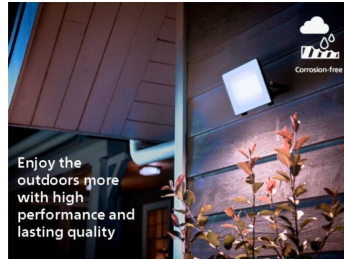

Wysokiej jakości aluminium i doskonale tworzywa sztuczne

Ta lampa firmy Philips została zaprojektowana specjalnie do zastosowań zewnętrznych. Jest trwała i będzie oświetlać ogród przez długi czas, noc po nocy. Została wykonana z wysokiej jakości odlewane aluminium i doskonałych tworzyw sztucznych.