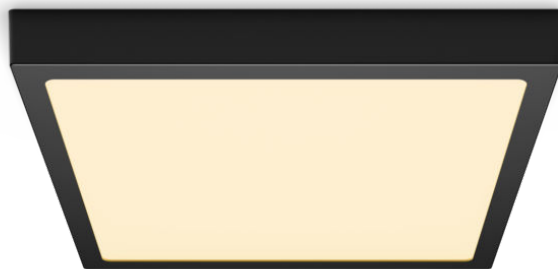

# PHILIPS

Lampa sufitowa Magneos  
kwadratowa 20 W

Lampy sufitowe

2700 K

Czarny

8719514328822

## Komfortowe oświetlenie LED, które nie jest męczące dla oczu

Lampy Philips LED Slim typu Downlight tworzy efekt naturalnego światła, który świetnie się sprawdza w systemach oświetlenia domowego. To małe arcydzieło pasuje do niskich sufitów i tworzy eleganckie oświetlenie w dowolnym miejscu w domu, a przy tym nie męczy oczu.