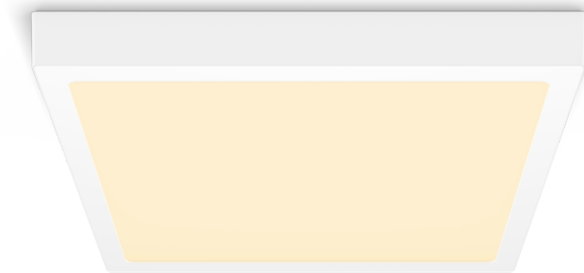

# PHILIPS

Lampa sufitowa Magneos kwadratowa 20 W

Lampy sufitowe

2700 K

Biały

8719514328792

## Komfortowe oświetlenie LED, które nie jest męczące dla oczu

Lampy Philips LED Slim typu Downlight tworzy efekt naturalnego światła, który świetnie się sprawdza w systemach oświetlenia domowego. To małe arcydzieło pasuje do niskich sufitów i tworzy eleganckie oświetlenie w dowolnym miejscu w domu, a przy tym nie męczy oczu.