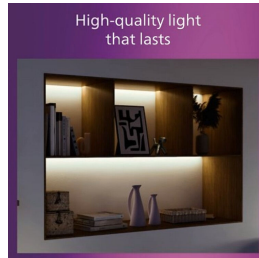

PHILIPS

Lampa sufitowa
Magneos 20 W 286 mm

Lampy sufitowe

2700 K

Czarny

8719514328778

Komfortowe oświetlenie LED, które nie jest męczące dla oczu

Lampy Philips LED Slim typu Downlight tworzy efekt naturalnego światła, który świetnie się sprawdza w systemach oświetlenia domowego. To małe arcydzieło pasuje do niskich sufitów i tworzy eleganckie oświetlenie w dowolnym miejscu w domu, a przy tym nie męczy oczu.

- Wysokiej jakości materiał metalowy

Trwałość

- Duża trwałość — do 25 000 godzin

Zalety

Odpowiedni do pomieszczeń z niskimi sufitami Smukła konstrukcja

Łatwa instalacja

Nigdy więcej problemów z instalacją. Wystarczy zawiesić oprawę oświetleniową na ścianie lub suficie i gotowe.

Wysokiej jakości materiał metalowy

Trwały i atrakcyjny materiał metalowy zapewniający solidne wykończenie.

Duża trwałość — do 25 000 godzin

Technologia Philips LED wydłuża żywotność produktu do 25 000 godzin

Właściwości światła

- Kąt rozsyłu światła: 110 °
- Niezmienna barwa światła: 6 SDCM
- Wskaźnik oddawania barw (CRI): 80

Różne

- Zaprojektowano z myślą o: Sypialnia, Salon, Jadalnia, Kuchnia, Biuro domowe, Garaż
- Styl: Nowoczesne
- Typ: Lampy sufitowe
- EyeComfort: Tak