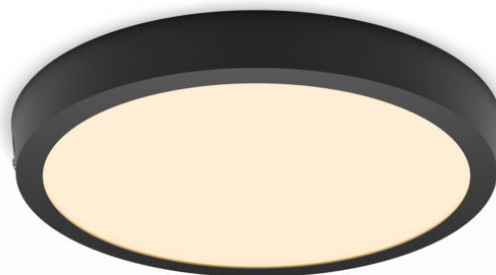

PHILIPS

Lampa sufitowa
Magneos 20 W 286 mm

Lampy sufitowe

2700 K

Czarny

8719514328778

Komfortowe oświetlenie LED, które nie jest męczące dla oczu

Lampy Philips LED Slim typu Downlight tworzy efekt naturalnego światła, który świetnie się sprawdza w systemach oświetlenia domowego. To małe arcydzieło pasuje do niskich sufitów i tworzy eleganckie oświetlenie w dowolnym miejscu w domu, a przy tym nie męczy oczu.

- Wysokiej jakości materiał metalowy

Trwałość

- Duża trwałość — do 25 000 godzin

Zalety

Odpowiedni do pomieszczeń z niskimi sufitami Smukła konstrukcja

Łatwa instalacja

Nigdy więcej problemów z instalacją. Wystarczy zawiesić oprawę oświetleniową na ścianie lub suficie i gotowe.

Dane techniczne

Właściwości źródła światła

- Użycie zgodne z przeznaczeniem: Do wewnątrz

Stylistyka i wykończenie

- Kolor: Czarny
- Materiał: Metalowy, Plastik

Trwałość

- Liczba cykli pracy: 12 500

Ochrona środowiska

Właściwości światła

- Kąt rozsyłu światła: 110 °
- Niezmienna barwa światła: 6 SDCM
- Wskaźnik oddawania barw (CRI): 80

Różne

- Zaprojektowano z myślą o: Sypialnia, Salon, Jadalnia, Kuchnia, Biuro domowe, Garaż
- Styl: Nowoczesne
- Typ: Lampy sufitowe
- EyeComfort: Tak