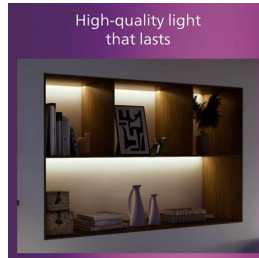

PHILIPS

Lampa sufitowa
Magneos 12 W 210 mm

Lampy sufitowe

2700 K

Biały

8719514328679

Komfortowe oświetlenie LED, które nie jest męczące dla oczu

Lampy Philips LED Slim typu Downlight tworzy efekt naturalnego światła, który świetnie się sprawdza w systemach oświetlenia domowego. To małe arcydzieło pasuje do niskich sufitów i tworzy eleganckie oświetlenie w dowolnym miejscu w domu, a przy tym nie męczy oczu.

- Wysokiej jakości materiał metalowy

Trwałość

- Duża trwałość — do 25 000 godzin

Zalety

Odpowiedni do pomieszczeń z niskimi sufitami Smukła konstrukcja

Łatwa instalacja

Nigdy więcej problemów z instalacją. Wystarczy zawiesić oprawę oświetleniową na ścianie lub suficie i gotowe.

Wysokiej jakości materiał metalowy

Trwały i atrakcyjny materiał metalowy zapewniający solidne wykończenie.

Duża trwałość — do 25 000 godzin

Technologia Philips LED wydłuża żywotność produktu do 25 000 godzin

Właściwości światła

- Kąt rozsyłu światła: 110 °
- Niezmienna barwa światła: 6 SDCM
- Wskaźnik oddawania barw (CRI): 80

Różne

- Zaprojektowano z myślą o: Sypialnia, Salon, Jadalnia, Kuchnia, Biuro domowe, Garaż
- Styl: Nowoczesne
- Typ: Lampy sufitowe
- EyeComfort: Tak