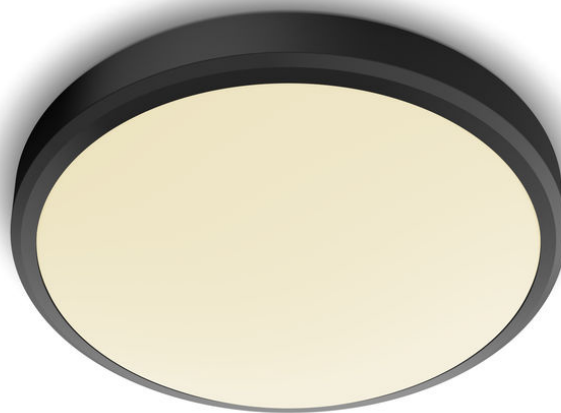

PHILIPS

Lampa sufitowa
Doris 17 W

Lampy sufitowe

2700 K

Czarny

Wodoodporne

8719514326606

Komfortowe oświetlenie LED, które nie jest męczące dla oczu

Oprawy Philips LED zapewniają światło komfortowe dla oczu.

Łatwość obsługi

- Łatwa instalacja

Bezpieczeństwo

- Odporność na wilgoć

Najwyższa jakość

- EyeComfort — światło przyjazne dla Twoich oczu
- Łatwe czyszczenie

Gładkie i łatwo czyszczące się materiały zapewniają elegancki wygląd w całym domu.

Duża trwałość – do 15 000 godzin

Technologia LED firmy Philips wydłuża żywotność produktu do 15 000 godzin.

Dane techniczne

Właściwości światła

- Niezmienna barwa światła: 6 SDCM
- Wskaźnik oddawania barw (CRI): 80

Różne

- Zaprojektowano z myślą o: Łazienka, Sypialnia, Salon, Jadalnia, Kuchnia, Biuro domowe, Garaż
- Styl: Nowoczesne
- Typ: Lampy sufitowe
- EyeComfort: Tak
- Dodatkowe cechy: Wodoodporne