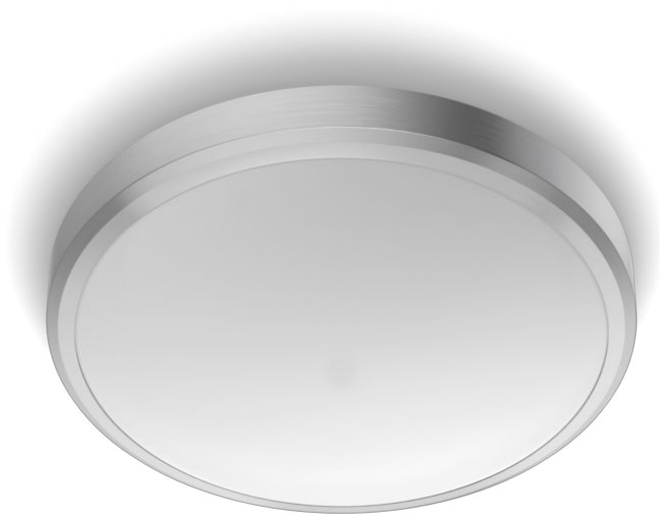

PHILIPS

Lampa sufitowa
Doris 17 W

Lampy sufitowe

2700 K

Nikiel

Wodoodporne

8718699758929

Komfortowe oświetlenie LED, które nie jest męczące dla oczu

Lampy Philips LED zapewniają światło komfortowe dla oczu.

Łatwość obsługi

- Łatwa instalacja

Bezpieczeństwo

- Odporność na wilgoć

Najwyższa jakość

- EyeComfort — światło przyjazne dla Twoich oczu
- Łatwe czyszczenie

Gładkie i łatwo czyszczące się materiały zapewniają elegancki wygląd w całym domu.

Duża trwałość – do 15 000 godzin

Technologia LED firmy Philips wydłuża żywotność produktu do 15 000 godzin.

Dane techniczne

Dane techniczne

- Maksymalny okres eksploatacji: 15 000 h
- Średnica: 313 mm
- Łączna moc strumienia świetlnego oprawy w lumenach: 1500
- Barwa światła: 2700
- Zasilanie sieciowe: AC 220–240
- Możliwość przyciemniania: Nie
- LED: Tak