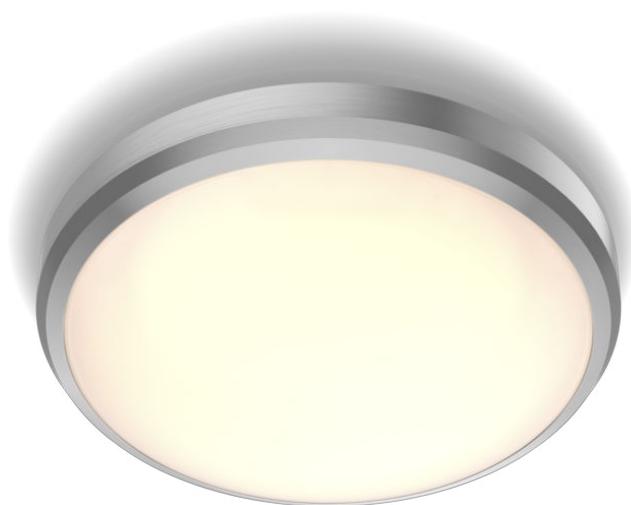

PHILIPS

Lampa sufitowa
Doris 6 W

Lampy sufitowe

2700 K

Nikiel

Wodoodporne

8718699758820

Komfortowe oświetlenie LED, które nie jest męczące dla oczu

Lampy Philips LED zapewniają światło komfortowe dla oczu.

Łatwość obsługi

- Łatwa instalacja

Bezpieczeństwo

- Odporność na wilgoć

Najwyższa jakość

- EyeComfort — światło przyjazne dla Twoich oczu
- Łatwe czyszczenie

Gładkie i łatwo czyszczące się materiały zapewniają elegancki wygląd w całym domu.

Duża trwałość – do 15 000 godzin

Technologia LED firmy Philips wydłuża żywotność produktu do 15 000 godzin.

Dane techniczne