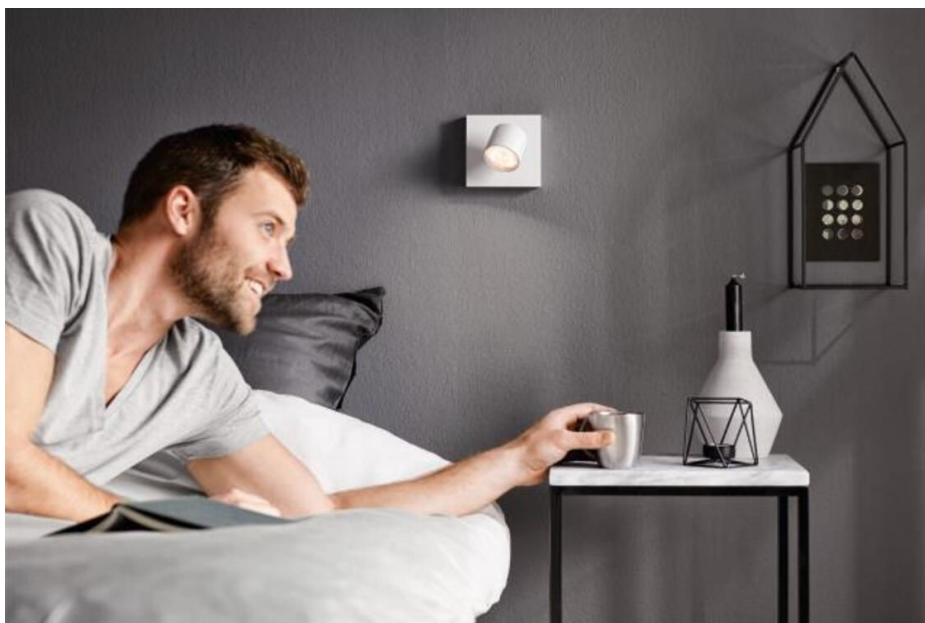

PHILIPS

Sufitowy/ścienny
reflektor punktowy Star

Reflektory punktowe
sufitowe i ścienne

2200–2700 K

Biały

Z możliwością
przyciemniania; WarmGlow

Łatwa instalacja dzięki ClickFix

56240/31/P0

Im większe przyciemnienie, tym cieplejsze oświetlenie

Zmień swoją atmosferę w pokoju, aby dopasować ją do tego, co robisz. Dzięki punktom LED firmy Philips WarmGlow można płynnie przyciemnić do odpowiedniego poziomu oświetlenia – od jasnego światła funkcjonalnego do przytulnego, ciepłego blasku. Im bardziej przyciemnisz, tym cieplejsze jest światło.

Wygodne i uspokajające oświetlenie

- ClickFix – łatwy montaż
- Wybierz wysokiej jakości oświetlenie LED i oszczędzaj energię
- Trwałość lampy to nawet 30 lat użytkowania
- Natychmiastowa jasność po włączeniu
- Duża moc strumienia świetlnego – 500 lumenów
- Zaprojektowane dla komfortu Twoich oczu
- Zintegrowane światło LED
- 5-letnia gwarancja, która zapewni Ci poczucie bezpieczeństwa