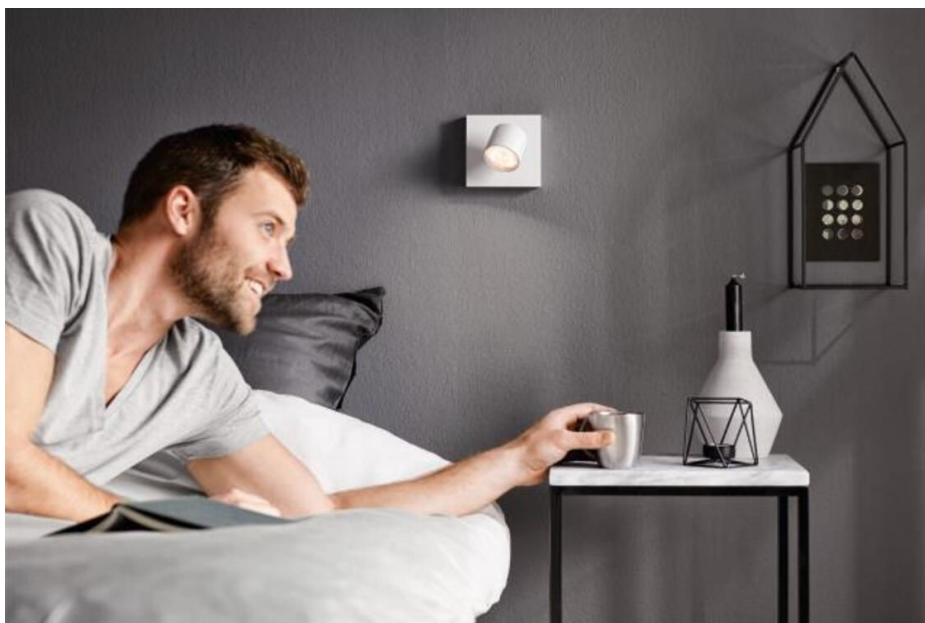

PHILIPS

Sufitowy/ścienny
reflektor punktowy Star

Reflektory punktowe
sufitowe i ściennie

2200–2700 K

Biały

Z możliwością
przyciemniania; WarmGlow

Łatwa instalacja dzięki ClickFix

56240/31/P0

Im większe przyciemnienie, tym cieplejsze oświetlenie

Zmień swoją atmosferę w pokoju, aby dopasować ją do tego, co robisz. Dzięki punktom LED firmy Philips WarmGlow można płynnie przyciemnić do odpowiedniego poziomu oświetlenia – od jasnego światła funkcjonalnego do przytulnego, ciepłego blasku. Im bardziej przyciemnisz, tym cieplejsze jest światło.

Wygodne i uspokajające oświetlenie

- ClickFix – łatwy montaż
- Wybierz wysokiej jakości oświetlenie LED i oszczędzaj energię
- Trwałość lampy to nawet 30 lat użytkowania
- Natychmiastowa jasność po włączeniu
- Duża moc strumienia świetlnego – 500 lumenów
- Zaprojektowane dla komfortu Twoich oczu
- Zintegrowane światło LED
- 5-letnia gwarancja, która zapewni Ci poczucie bezpieczeństwa