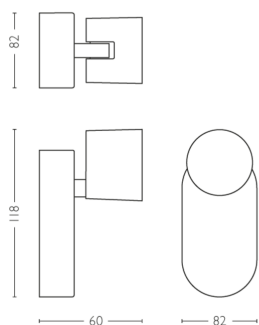

Im większe przyciemnienie, tym cieplejsze oświetlenie

Zmień swoją atmosferę w pokoju, aby dopasować ją do tego, co robisz. Dzięki punktom LED firmy Philips WarmGlow można płynnie przyciemnić do odpowiedniego poziomu oświetlenia – od jasnego światła funkcjonalnego do przytulnego, ciepłego blasku. Im bardziej przyciemnisz, tym cieplejsze jest światło.

Wygodne i uspokajające oświetlenie

- ClickFix – łatwy montaż
- Wybierz wysokiej jakości oświetlenie LED i oszczędzaj energię
- Trwałość lampy to nawet 30 lat użytkowania
- Natychmiastowa jasność po włączeniu
- Duża moc strumienia świetlnego – 500 lumenów
- Zaprojektowane dla komfortu Twoich oczu
- Zintegrowane światło LED
- 5-letnia gwarancja, która zapewni Ci poczucie bezpieczeństwa

Wszechstronne oświetlenie odpowiednie na każdą porę dnia

- Zmień nastrój, regulując przyciemniacz

Ciekawe wzornictwo zapewniające optymalne efekty świetlne

- Trwały materiał wysokiej jakości
- Możliwość regulacji głowicy reflektora gwarantująca maksymalną elastyczność
- Wiązka światła doskonała do oświetlenia punktowego