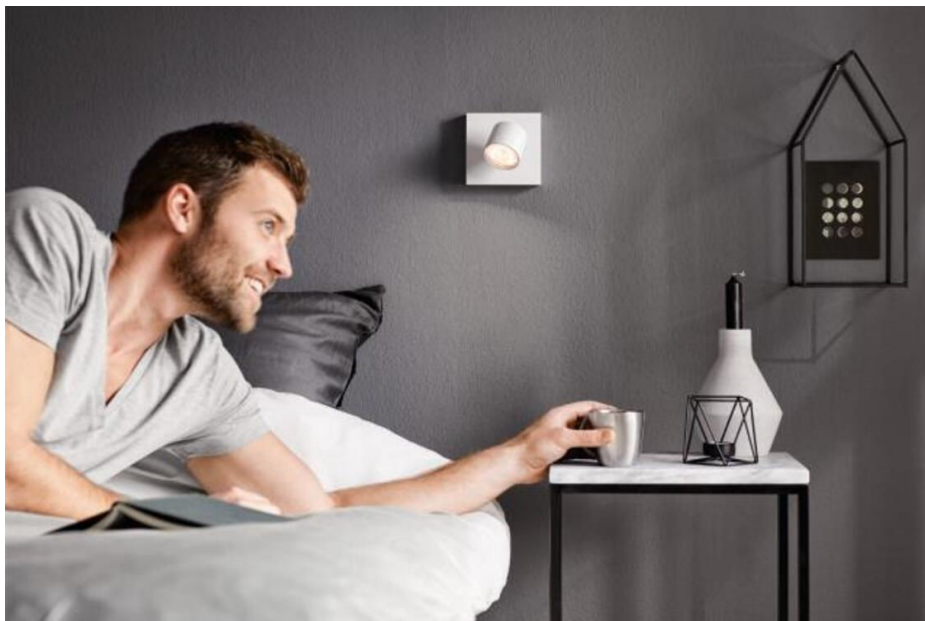

PHILIPS

Sufitowy/ścienny
reflektor punktowy Star

Reflektory punktowe
sufitowe i ścienne

2200–2700 K

Biały

Z możliwością
przyciemniania; WarmGlow

Łatwa instalacja dzięki ClickFix

56240/31/P0

Im większe przyciemnienie, tym cieplejsze oświetlenie

Zmień swoją atmosferę w pokoju, aby dopasować ją do tego, co robisz. Dzięki punktom LED firmy Philips WarmGlow można płynnie przyciemnić do odpowiedniego poziomu oświetlenia – od jasnego światła funkcjonalnego do przytulnego, ciepłego blasku. Im bardziej przyciemnisz, tym cieplejsze jest światło.

Wygodne i uspokajające oświetlenie

- ClickFix – łatwy montaż
- Wybierz wysokiej jakości oświetlenie LED i oszczędzaj energię
- Trwałość lampy to nawet 30 lat użytkowania
- Natychmiastowa jasność po włączeniu
- Duża moc strumienia świetlnego – 500 lumenów
- Zaprojektowane dla komfortu Twoich oczu
- Zintegrowane światło LED
- 5-letnia gwarancja, która zapewni Ci poczucie bezpieczeństwa