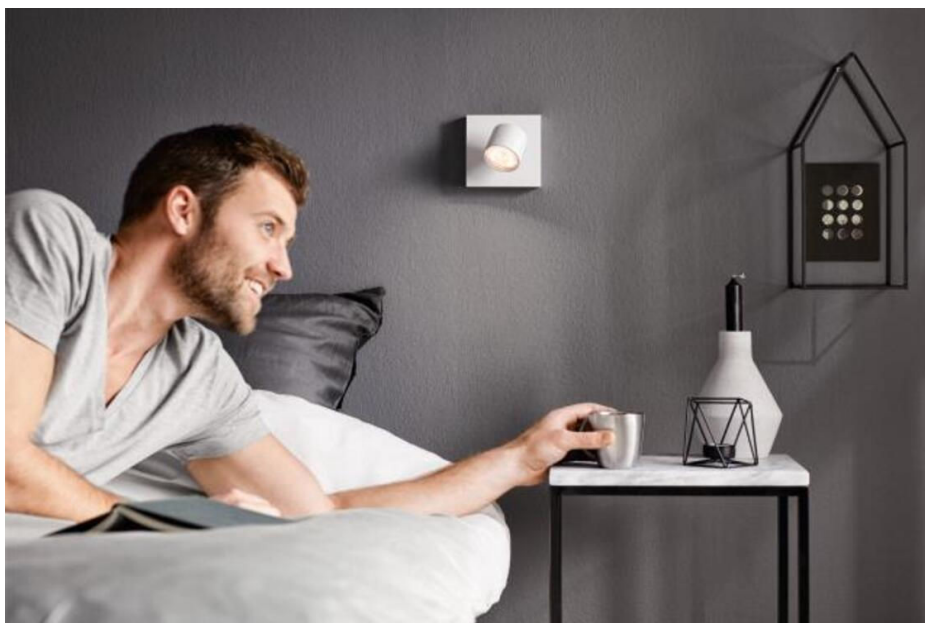

# PHILIPS

Sufitowy/ścienny  
reflektor punktowy Star

Reflektory punktowe  
sufitowe i ścienne

2200–2700 K

Biały

Z możliwością  
przyciemniania; WarmGlow

Łatwa instalacja dzięki ClickFix

56240/31/P0

## Im większe przyciemnienie, tym cieplejsze oświetlenie

Zmień swoją atmosferę w pokoju, aby dopasować ją do tego, co robisz. Dzięki punktom LED firmy Philips WarmGlow można płynnie przyciemnić do odpowiedniego poziomu oświetlenia – od jasnego światła funkcjonalnego do przytulnego, ciepłego blasku. Im bardziej przyciemnisz, tym cieplejsze jest światło.