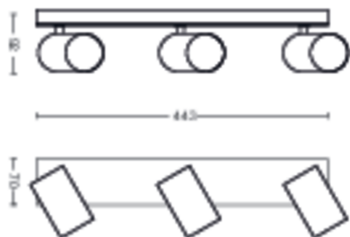

PHILIPS

Sufitowy/ścienny reflektor punktowy Kosipo 3 x

Reflektory punktowe sufitowe i ściennie

Bez żarówki

Czarny

50593/30/PN