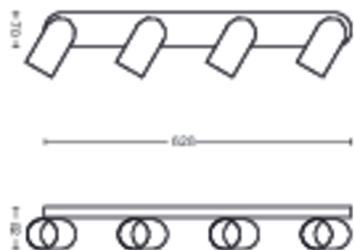

PHILIPS

Sufitowy/ścienny reflektor punktowy Pongee 4 x

Reflektory punktowe sufitowe i ścienne

Bez żarówki

Czarny

50584/30/PN