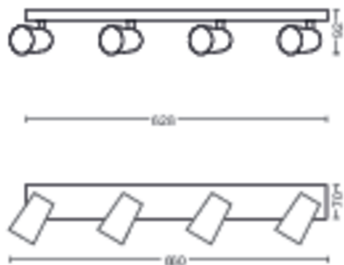

PHILIPS

Sufitowy/ścienny reflektor punktowy Paisley 4 x

Reflektory punktowe sufitowe i ściennie

Bez żarówki

Biały

50574/31/PN