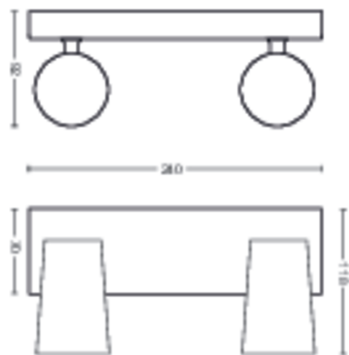

PHILIPS

Sufitowy/ścienny reflektor punktowy Paisley 2 x

Reflektory punktowe sufitowe i ścienne

Bez żarówki

Aluminium

50572/48/PN