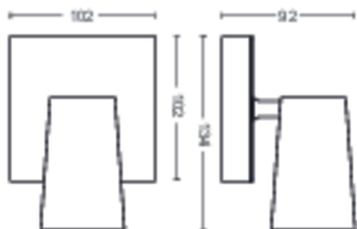

PHILIPS

Sufitowy/ścienny reflektor punktowy Paisley

Reflektory punktowe sufitowe i ściennie

Bez żarówki

Biały

50571/31/PN