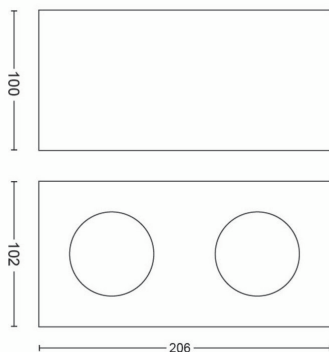

PHILIPS

Sufitowy/ścienny reflektor punktowy Box 2 x

Reflektory punktowe sufitowe i ściennie

2200–2700 K

Czarny

Z możliwością przyciemniania; WarmGlow

Najwyższej jakości materiały

50492/30/P0

Im większe przyciemnienie, tym cieplejsze oświetlenie

Zmień swoją atmosferę w pokoju, aby dopasować ją do tego, co robisz. Dzięki punktom LED firmy Philips WarmGlow można płynnie przyciemnić do odpowiedniego poziomu oświetlenia – od jasnego światła funkcjonalnego do przytulnego, ciepłego blasku. Im bardziej przyciemnisz, tym cieplejsze jest światło.

Wygodne i uspokajające oświetlenie

- Wybierz wysokiej jakości oświetlenie LED i oszczędzaj energię
- Trwałość lampy to nawet 30 lat użytkowania
- Natychmiastowa jasność po włączeniu
- Duża moc strumienia świetlnego – 1000 lumenów
- Zaprojektowane dla komfortu Twoich oczu
- Zintegrowane światło LED
- 5-letnia gwarancja, która zapewni Ci poczucie bezpieczeństwa

Wszechstronne oświetlenie odpowiednie na każdą porę dnia

- Zmień nastrój, regulując przyciemniacz

Ciekawe wzornictwo zapewniające optymalne efekty świetlne

- Trwały materiał wysokiej jakości
- Wiązka światła doskonała do oświetlenia punktowego
- Możliwość regulacji głowicy reflektora gwarantująca maksymalną elastyczność