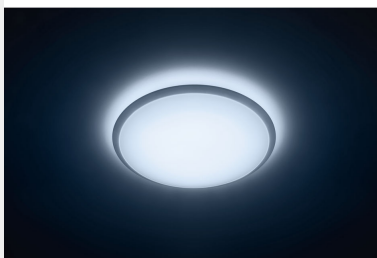

PHILIPS

Lampa sufitowa
Wawel 20 W

Lampy sufitowe

4000/6500/2700 K

Biały

Z możliwością
przyciemniania;SceneSwitch

31822/31/P5

Wysokiej jakości oświetlenie nadające pomieszczeniom przytulny nastrój

Lampa sufitowa Philips myLiving WAWEL LED jest wyposażona we zintegrowane źródło światła LED, które pozwala zoptymalizować strumień świetlny i zapewnić jednorodność oświetlenia.

Korzystając z funkcji stopniowej regulacji barwy i pamięci, można dopasować jej jasność do swojego nastroju.

Efekt świetlny

- Równomierna dystrybucja światła

Nowoczesne oświetlenie LED

- Regulacja barwy 2700–6500 K

Oszczędność energii

- Oszczędność energii do 80% w porównaniu z tradycyjnymi źródłami światła

Zalety