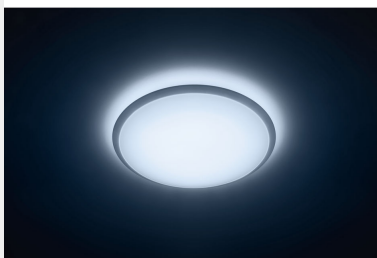

# PHILIPS

Lampa sufitowa  
Wawel 17 W

Lampy sufitowe

4000/6500/2700 K

Biały

Z możliwością  
przyciemniania;SceneSwitch

31821/31/P5

## Wysokiej jakości oświetlenie nadające pomieszczeniom przytulny nastrój

Lampa sufitowa Philips myLiving WAWEL LED jest wyposażona we zintegrowane źródło światła LED, które pozwala zoptymalizować strumień świetlny i zapewnić jednorodność oświetlenia.