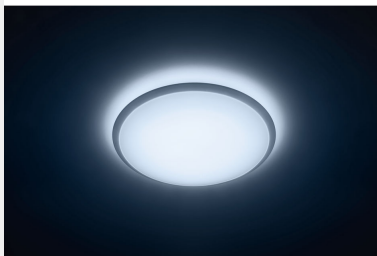

PHILIPS

Lampa sufitowa
Wawel 17 W

Lampy sufitowe

4000/6500/2700 K

Biały

Z możliwością
przyciemniania;SceneSwitch

31821/31/P5

Wysokiej jakości oświetlenie nadające pomieszczeniom przytulny nastrój

Lampa sufitowa Philips myLiving WAWEL LED jest wyposażona we zintegrowane źródło światła LED, które pozwala zoptymalizować strumień świetlny i zapewnić jednorodność oświetlenia.

Korzystając z funkcji stopniowej regulacji barwy i pamięci, można dopasować jej jasność do swojego nastroju.

Efekt świetlny

- Równomierna dystrybucja światła

Nowoczesne oświetlenie LED

- Regulacja barwy 2700–6500 K

Oszczędność energii

- Oszczędność energii do 80% w porównaniu z tradycyjnymi źródłami światła

Zalety