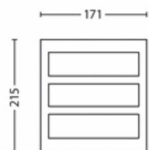

Stwórz piękny ogród za pomocą światła

Ten wykonany z czystej stali szlachetnej, zakrzywiony kinkiet zewnętrzny LED Philips Python rzuca dużo rozproszonego, ciepłego, białego światła w górę i w dół ściany. Umieszczone z przodu panele dekoracyjne zapewniają dodatkowe oświetlenie i stanowią ciekawy element wzornictwa.

Ekologiczne rozwiązania oświetleniowe

- Oszczędność energii
- Oświetlenie LED wysokiej jakości
- Duża trwałość – do 25 lat
- Ciepłe, białe światło
- Firma Philips oferuje 5-letnią gwarancję na moduł i sterownik LED

Zaprojektowany dla Twojego ogrodu

- IP44 – odporność na działanie warunków atmosferycznych