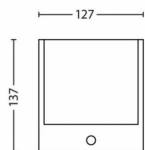

PHILIPS

Kinkiet Macaw 3,5
W

myGarden

2700 K

Czarny

Wodoodporne

17317/30/16