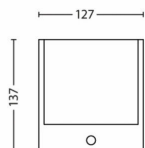

PHILIPS

Kinkiet Macaw 3,5
W

myGarden

2700 K

Czarny

Wodoodporne

17317/30/16