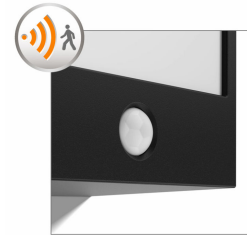

Czujnik ruchu w zestawie

Dołączony do zestawu czujnik ruchu automatycznie włącza światło po wykryciu aktywności. Lampa zaświeci się więc, gdy wrócisz wieczorem do domu lub gdy przybędzie ktoś inny.