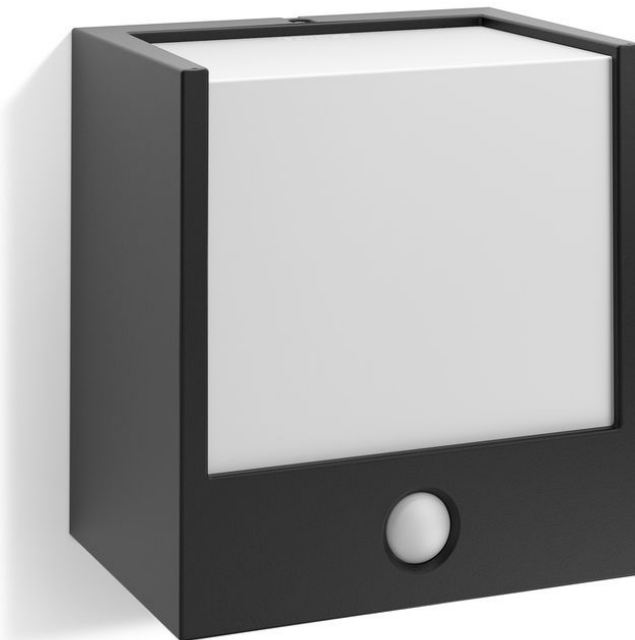

PHILIPS

Kinkiet Macaw 3,5
W

myGarden

2700 K

Czarny

Wodoodporne

17317/30/16

Stwórz piękny ogród za pomocą światła

Kinkiet Philips myGarden Macaw w kształcie idealnej kostki o wykończeniu ze szczotkowanej stali nierdzewnej nadaje ścianie w ogrodzie modernistyczny styl. Czujnik ruchu i duże okienko pozwalają uzyskać strumień wysokiej jakości światła tam, gdzie jest ono potrzebne.

Ciepłe, białe światło

Światło może mieć różne temperatury barwowe oznaczane za pomocą jednostek zwanych kelwinami (K). Lampy o niskiej wartości kelwinów zapewniają ciepłe, bardziej przytulne światło, natomiast lampy o wysokiej wartości kelwinów dają chłodne, bardziej pobudzające światło. Ta lampa firmy Philips rzuca ciepłe, białe światło, które zapewnia przytulną atmosferę.

Różne

- Zaprojektowano z myślą o: Ogród i Taras
- Styl: Nowoczesne
- Typ: Lampy ścienne
- EyeComfort: Nie
- Dodatkowe cechy: Wodoodporne

Wymiary i waga produktu

- Waga netto: 0,311 kg
- Wysokość: 13,7 cm
- Długość: 12,7 cm
- Szerokość: 9,1 cm