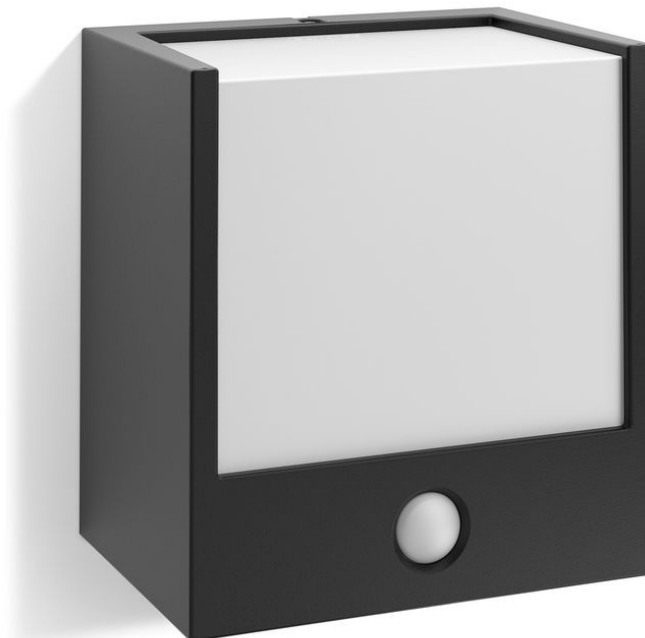

PHILIPS

Kinkiet Macaw 3,5
W

myGarden

2700 K

Czarny

Wodoodporne

17317/30/16

Stwórz piękny ogród za pomocą światła

Kinkiet Philips myGarden Macaw w kształcie idealnej kostki o wykończeniu ze szczotkowanej stali nierdzewnej nadaje ścianie w ogrodzie modernistyczny styl. Czujnik ruchu i duże okienko pozwalają uzyskać strumień wysokiej jakości światła tam, gdzie jest ono potrzebne.

Ciepłe, białe światło

Światło może mieć różne temperatury barwowe oznaczane za pomocą jednostek zwanych kelwinami (K). Lampy o niskiej wartości kelwinów zapewniają ciepłe, bardziej przytulne światło, natomiast lampy o wysokiej wartości kelwinów dają chłodne, bardziej pobudzające światło. Ta lampa firmy Philips rzuca ciepłe, białe światło, które zapewnia przytulną atmosferę.

Różne

- Zaprojektowano z myślą o: Ogród i Taras
- Styl: Nowoczesne
- Typ: Lampy ścienne
- EyeComfort: Nie
- Dodatkowe cechy: Wodoodporne

Wymiary i waga produktu

- Waga netto: 0,311 kg
- Wysokość: 13,7 cm
- Długość: 12,7 cm
- Szerokość: 9,1 cm