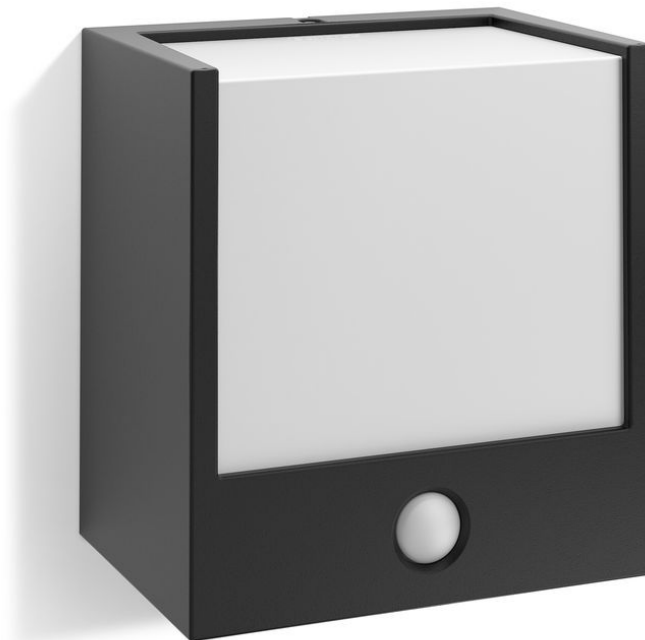

# PHILIPS

Kinkiet Macaw 3,5  
W

myGarden

2700 K

Czarny

Wodoodporne

17317/30/16

## Stwórz piękny ogród za pomocą światła

Kinkiet Philips myGarden Macaw w kształcie idealnej kostki o wykończeniu ze szczotkowanej stali nierdzewnej nadaje ścianie w ogrodzie modernistyczny styl. Czujnik ruchu i duże okienko pozwalają uzyskać strumień wysokiej jakości światła tam, gdzie jest ono potrzebne.