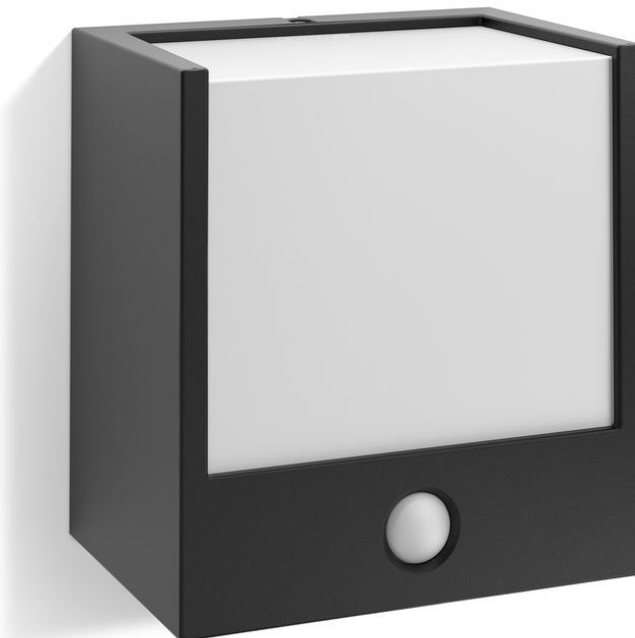

# PHILIPS

Kinkiet Macaw 3,5  
W

myGarden

2700 K

Czarny

Wodoodporne

17317/30/16

## Stwórz piękny ogród za pomocą światła

Kinkiet Philips myGarden Macaw w kształcie idealnej kostki o wykończeniu ze szczotkowanej stali nierdzewnej nadaje ścianie w ogrodzie modernistyczny styl. Czujnik ruchu i duże okienko pozwalają uzyskać strumień wysokiej jakości światła tam, gdzie jest ono potrzebne.