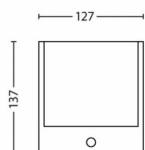

PHILIPS

Kinkiet Macaw 3,5
W

myGarden

2700 K

Czarny

Wodoodporne

17317/30/16