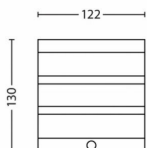

PHILIPS

Kinkiet Calgary 3,5
W

myGarden

2700 K

Stal nierdzewna

Wodoodporne

17315/47/16