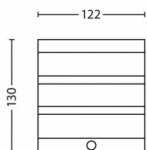

PHILIPS

Kinkiet Calgary 3,5
W

myGarden

2700 K

Stal nierdzewna

Wodoodporne

17315/47/16