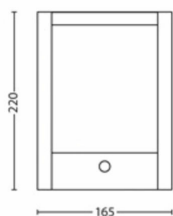

Jasne oświetlenie, kiedy wracasz do domu

Kinkiet zewnętrzny LED Philips Arbour w kolorze antracytowej szarości to panel świetlny w trwałej obudowie z odlewane aluminium, który jest wyposażony w czujnik ruchu. Ten kinkiet pozwala na oświetlenie przestrzeni zewnętrznej za pomocą rozproszonego, ciepłego, białego światła.

Ekologiczne rozwiązania oświetleniowe

- Oszczędność energii
- Oświetlenie LED wysokiej jakości
- Duża trwałość – do 25 lat
- Ciepłe, białe światło
- Firma Philips oferuje 5-letnią gwarancję na moduł i sterownik LED

Zaprojektowany dla Twojego ogrodu

- W zestawie bezpieczny i wygodny czujnik ruchu
- IP44 – odporność na działanie warunków atmosferycznych