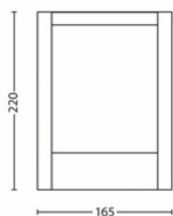

Stwórz piękny ogród za pomocą światła

Kinkiet zewnętrzny LED Arbour Philips w kolorze antracytowej szarości to panel świetlny w trwałej obudowie z odlewane aluminium. Ten kinkiet pozwala na oświetlenie przestrzeni zewnętrznej za pomocą szerokiego strumienia rozproszonego, ciepłego, białego światła.

Ekologiczne rozwiązania oświetleniowe

- Oszczędność energii
- Oświetlenie LED wysokiej jakości
- Duża trwałość – do 25 lat
- Ciepłe, białe światło
- Firma Philips oferuje 5-letnią gwarancję na moduł i sterownik LED

Zaprojektowany dla Twojego ogrodu

- IP44 – odporność na działanie warunków atmosferycznych