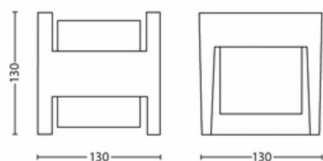

Zaprojektowany dla Twojego ogrodu

- IP44 – odporność na działanie warunków atmosferycznych