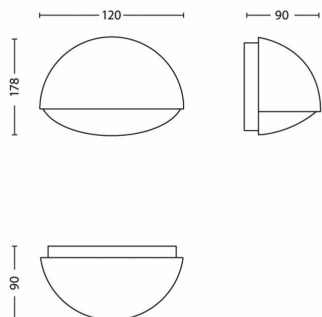

PHILIPS

Kinkiet Dust 3,2 W

myGarden

2700 K

Antracyt

Wodoodporne

16407/93/16