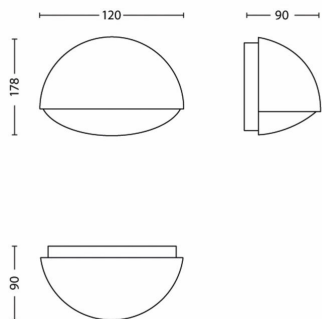

PHILIPS

Kinkiet Dust 3,2 W

myGarden

2700 K

Antracyt

Wodoodporne

16407/93/16