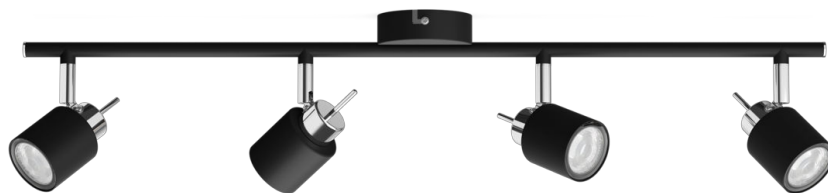

PHILIPS

Luminaria de pared/
techo Meranti x4

Luces de techo/pared

Sin foco

Negro

ClickFix

8719514465435

Pon énfasis en el estilo

- Cabecal de mini reflector regulable

Diseño superior para un efecto de luz óptima

- Material duradero de alta calidad

Destacados

Cabezal de mini reflector regulable

Dirige la luz a donde quieras con solo ajustar, rotar o simplemente inclinando el cabezal de mini reflector de la lámpara.

Material de alta calidad

Este mini reflector está hecho con materiales duraderos de alta calidad con acabados superiores. Esto asegura un producto duradero y sólido que mejorará e iluminará tu hogar por muchos años por venir.

Dimensiones y peso del producto

- Peso neto: 0.665 kg
- Alto: 15 cm
- Largo: 67.4 cm
- Ancho: 8 cm

Servicio

- Garantía: 2 años

Especificaciones técnicas

- Emisión de lúmenes total de la luminaria: -
- Alimentación: AC 220-240
- Base/rosca: GU10
- Potencia en vatios de la luz incluida: 35W
- Potencia en vatios máxima de la luz de repuesto: 35 W
- Código IP: IP20
- Clase de protección: Clase I
- Cantidad de fuentes de luz: 4