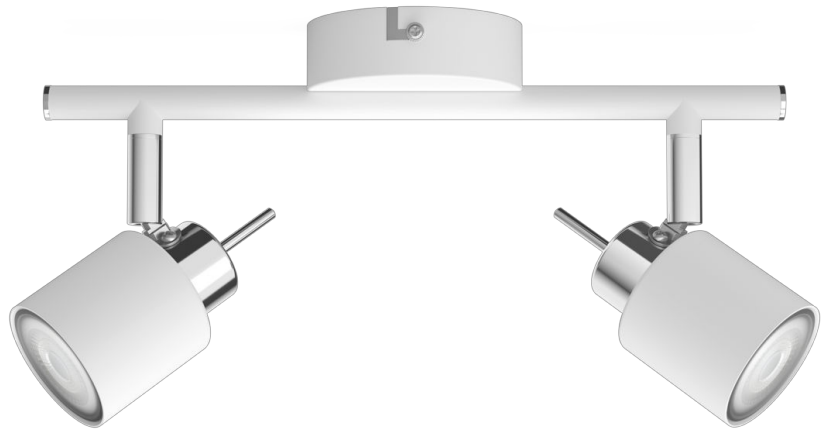

PHILIPS

Luminaria de pared/
techo Meranti x2

Luces de techo/pared

Sin foco

Blanco

ClickFix

8719514465312

Pon énfasis en el estilo

- Cabezal de mini reflector regulable

Diseño superior para un efecto de luz óptima

- Material duradero de alta calidad

Destacados

Cabezal de mini reflector regulable

Dirige la luz a donde quieras con solo ajustar, rotar o simplemente inclinando el cabezal de mini reflector de la lámpara.

Material de alta calidad

Este mini reflector está hecho con materiales duraderos de alta calidad con acabados superiores. Esto asegura un producto duradero y sólido que mejorará e iluminará tu hogar por muchos años por venir.

Dimensiones y peso del producto

- Peso neto: 0.333 kg
- Alto: 15.5 cm
- Largo: 27.4 cm
- Ancho: 8 cm

Servicio

- Garantía: 2 años

Especificaciones técnicas

- Emisión de lúmenes total de la luminaria: -
- Alimentación: AC 220-240
- Base/rosca: GU10
- Potencia en vatios de la luz incluida: 35W
- Potencia en vatios máxima de la luz de repuesto: 35 W
- Código IP: IP20
- Clase de protección: Clase I
- Cantidad de fuentes de luz: 2