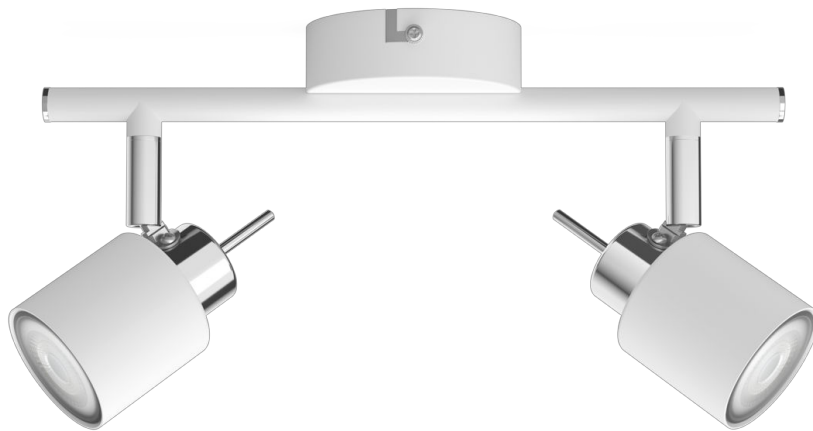

PHILIPS

Luminaria de pared/
techo Meranti x2

Luces de techo/pared

Sin foco

Blanco

ClickFix

8719514465312

Pon énfasis en el estilo

- Cabezal de mini reflector regulable

Diseño superior para un efecto de luz óptima

- Material duradero de alta calidad

Destacados

Cabezal de mini reflector regulable

Dirige la luz a donde quieras con solo ajustar, rotar o simplemente inclinando el cabezal de mini reflector de la lámpara.

Material de alta calidad

Este mini reflector está hecho con materiales duraderos de alta calidad con acabados superiores. Esto asegura un producto duradero y sólido que mejorará e iluminará tu hogar por muchos años por venir.

Dimensiones y peso del producto

- Peso neto: 0.333 kg
- Alto: 15.5 cm
- Largo: 27.4 cm
- Ancho: 8 cm

Servicio

- Garantía: 2 años

Especificaciones técnicas

- Emisión de lúmenes total de la luminaria: -
- Alimentación: AC 220-240
- Base/rosca: GU10
- Potencia en vatios de la luz incluida: 35W
- Potencia en vatios máxima de la luz de repuesto: 35 W
- Código IP: IP20
- Clase de protección: Clase I
- Cantidad de fuentes de luz: 2