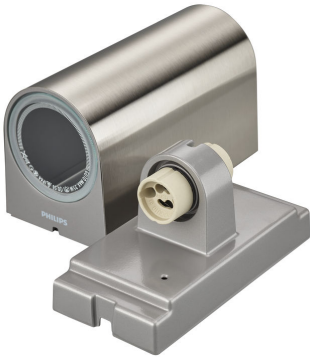

PHILIPS

Lámpara de pared
Nightingale de 35 W GU10
sin foco

Luminarias de exterior

Sin foco

Inox

Resistente al agua

8718696154007

Disfruta un hermoso jardín iluminado

Diseñada para exteriores

- Impermeable (IP44)

Características especiales

- Efecto bidireccional de la luz

Destacados

Foco no incluido

Este luminario viene sin foco, lo cual te permite elegir la emisión de luz que mejor se ajuste a tu habitación y a tu gusto personal. Elegir un foco LED de Philips te asegurará una emisión de luz duradera y de alta calidad.

Impermeable (IP44)

Esta luz exterior de Philips está especialmente diseñada para ambientes exteriores húmedos. Ha pasado rigurosas pruebas para garantizar la resistencia al agua. Su clasificación IP44 significa que ofrece protección contra el ingreso de polvo y

Dimensiones y peso del producto

- Peso neto: 0.6 kg
- Alto: 16 cm
- Largo: 9.6 cm
- Ancho: 8 cm

Servicio

- Garantía: 2 años

Especificaciones técnicas

- Alimentación: 220-240 V
- Luminaria regulable: No
- Base/rosca: GU10
- Potencia en vatios máxima de la luz de repuesto: 35 W
- Código IP: IP44
- Clase de protección: Clase I
- Fuente de luz reemplazable: Sí
- Cantidad de fuentes de luz: 2