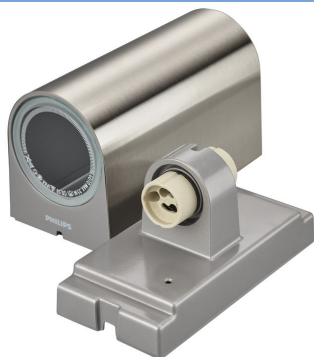

PHILIPS

Lámpara de pared
Nightingale de 35 W GU10
sin foco

Luminarias de exterior

Sin foco

Inox

Resistente al agua

8718696154007

Disfruta un hermoso jardín iluminado

Diseñada para exteriores

- Impermeable (IP44)

Características especiales

- Efecto bidireccional de la luz

Destacados

Foco no incluido

Este luminario viene sin foco, lo cual te permite elegir la emisión de luz que mejor se ajuste a tu habitación y a tu gusto personal. Elegir un foco LED de Philips te asegurará una emisión de luz duradera y de alta calidad.

Impermeable (IP44)

Esta luz exterior de Philips está especialmente diseñada para ambientes exteriores húmedos. Ha pasado rigurosas pruebas para garantizar la resistencia al agua. Su

clasificación IP44 significa que ofrece protección contra el ingreso de polvo y salpicaduras de agua, lo que la hace ideal para el uso común en exteriores.