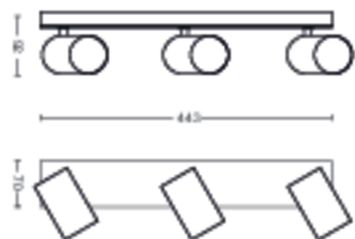

PHILIPS

Luminaria de pared/
techo Kosipo x3

Luces de techo/pared

Sin foco

Negro

50593/30/PN