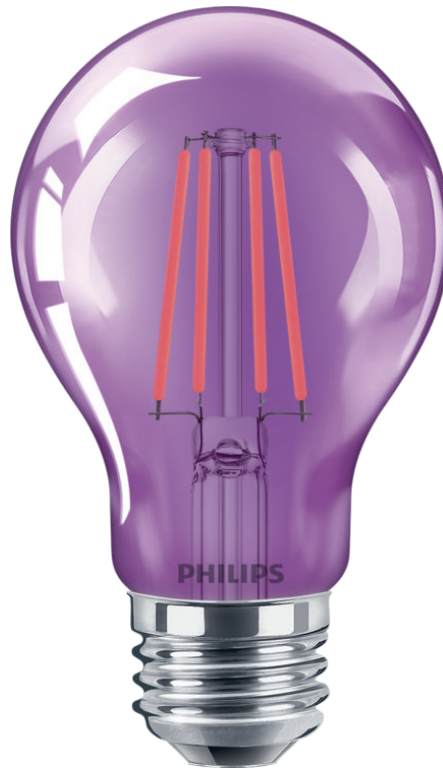

PHILIPS

Foco

LED

4-40 W

E26

Morado

046677568887

Ilumina tu hogar con posibilidades infinitas.

Reemplaza incandescente estándar

Con su hermoso diseño y forma familiar, este foco LED de ahorro de energía es el reemplazo sustentable perfecto de los focos incandescentes tradicionales.

Hasta un 80 % de ahorro de energía

Especificaciones

Características de la fuente de luz

- Uso previsto: Interiores y exteriores
- Forma de la lámpara: Luz no direccionable
- Toma de corriente: E26
- Regulable: NO
- Acabado de la luz: Morado
- Material del foco: Cristal

Dimensiones del producto

- Alto: 10.6 cm
- Ancho: 6 cm

Diseño y acabado

- Material: Cristal

Duración

- Cantidad de ciclos del interruptor: 20,000
- Vida útil nominal: 15,000 hora(s)
- Rango de temperatura ambiente: -20 °C a 45 °C