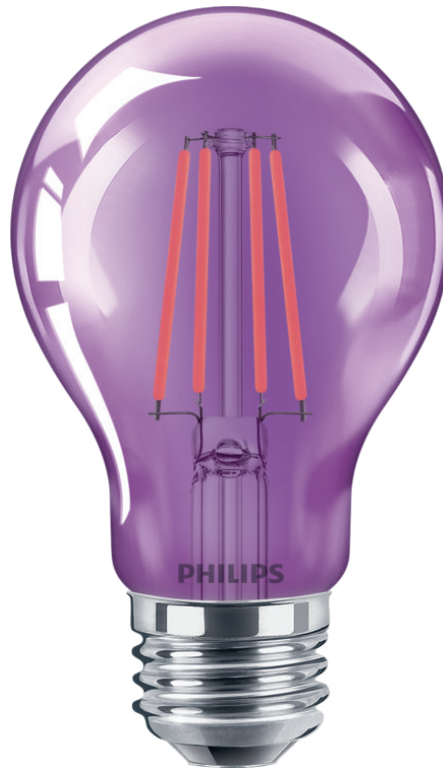

PHILIPS

Foco

LED

4-40 W

E26

Morado

046677568887

Ilumina tu hogar con posibilidades infinitas.

Los focos LED de color y bajo consumo Philips proporcionan un brillo instantáneo y hacen que los colores se vean de manera más nítida. Son ideales para actividades y ocasiones especiales.

Elija un simple reemplazo de las viejas bombillas

Reemplaza incandescente estándar

Con un diseño de forma hermosa y dimensiones familiares, este es un foco LED estándar de bajo consumo para iluminación contemporánea. El

reemplazo sostenible ideal para los focos incandescentes estándar tradicionales.

Especificaciones

Características de la fuente de luz

- Uso previsto: Interiores y exteriores
- Forma de la lámpara: Luz no direccionable
- Toma de corriente: E26
- Regulable: NO
- Acabado de la luz: Morado
- Material del foco: Cristal