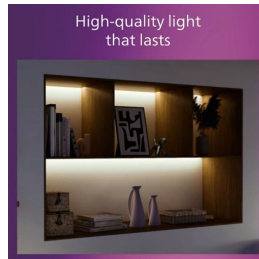

Bærekraftige belysningsløsninger

- Philips tilbyr fem års garanti på LED-modulen og driveren

Lyseffekt

- Høykvalitets diffusor Mykt lys med jevn lysfordeling

Materiale og utseende

- Metall i høy kvalitet

Høydepunkter

Diffusoren av høy kvalitet distribuerer mykt lys jevnt over hele rommet.

Metall i høy kvalitet

Slitesterkt og tiltalende metallmateriale for et markant utseende.

Spesifikasjoner

Lyskildens egenskaper

- Bruksområde: Innendørs