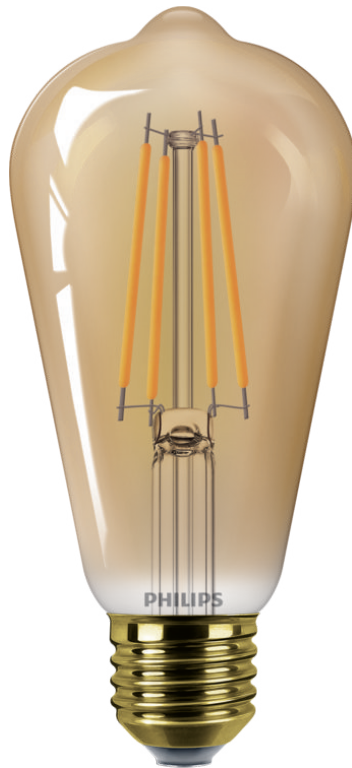

PHILIPS

Glødelampe, ravgul,
25 W, ST64, E27

LED

1800 K

250 lm

15 000 timer

8720169191396

Designet for å sees

Det nye Deco-utvalget forvandler hjemmet ditt med en perfekt blanding av (varmt) hvitt lys og en enkel, minimalistisk belysningsopplevelse.

Velg en enkel erstatning for de gamle lyspærene dine

- Lignende form og størrelse som en standard glødepære

Velg en bærekraftig løsning

- Lang levetid – varer i opptil 15 år
- Gir en energibesparelse på opptil 90 %

Skapt for å bli sett, ser bra ut både tent og slukket

- LED i vintagestil

Høydepunkter

Erstatter standard glødepære