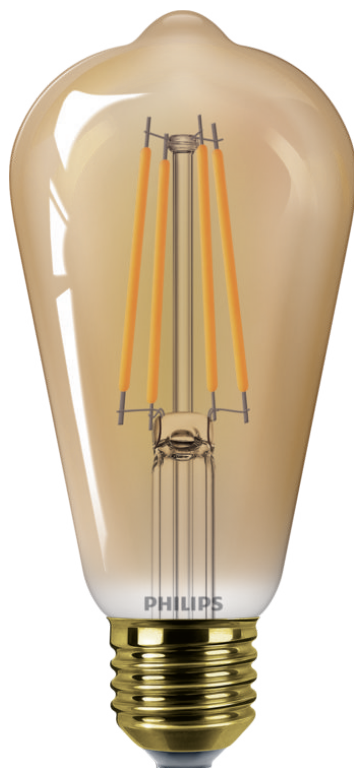

# PHILIPS

Glødelampe, ravgul,  
40 W, ST64, E27

LED

1800 K

470 lm

15 000 timer

8720169191235

### Velg en enkel erstatning for de gamle lyspærene dine

- Lignende form og størrelse som en standard glødepære