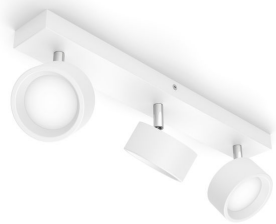

PHILIPS

Bracia-spotlys til
tak/vegg, 3 stk.

Spotlys til tak og vegger

2700 K

Hvit

ClickFix

8720169174788

Stilige LED-spotlys for å lyse opp alle rom i hjemmet ditt.

Bracia-serien av LED-spotlys er utformet for å lyse opp hjemmet ditt med varmt hvitt lys. Det tidløse designet og Philips-kvaliteten gir en perfekt løsning som varer i mange år. Det justerbare hodet og den brede spredningsvinkelen sørger for rikelig lysdekning i alle rom, enten det dreier seg om stuen eller gangen. Bracia-spotlys passer også perfekt til belysning av arbeidsflater på kjøkkenet eller områder der du trenger mye klart lys.

8720169174788

Egenskaper

- Klart lys med jevn lysfordeling

Belysning av høy kvalitet

- EyeComfort – behagelig lys som er skånsomt for øynene

Høydepunkter

Justerbart spothode

Rett lyset dit du vil ved å justere, rotere eller vippe på spothodet i lampen.