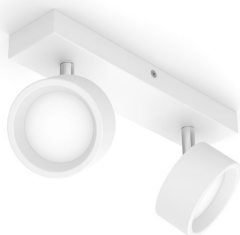

# PHILIPS

Bracia-spotlys til  
tak/vegg, 2 stk.

Spotlys til tak og vegger

2700 K

Hvit

ClickFix

8720169174764

## Stilige LED-spotlys for å lyse opp alle rom i hjemmet ditt.

Bracia-serien av LED-spotlys er utformet for å lyse opp hjemmet ditt med varmt hvitt lys. Det tidløse designet og Philips-kvaliteten gir en perfekt løsning som varer i mange år. Det justerbare hodet og den brede spredningsvinkelen sørger for rikelig lysdekning i alle rom, enten det dreier seg om stuen eller gangen. Bracia-spotlys passer også perfekt til belysning av arbeidsflater på kjøkkenet eller områder der du trenger mye klart lys.

### Enkel i bruk

- Justerbart spothode

## Justerbart spothode

Rett lyset dit du vil ved å justere, rotere eller vippe på spothodet i lampen.