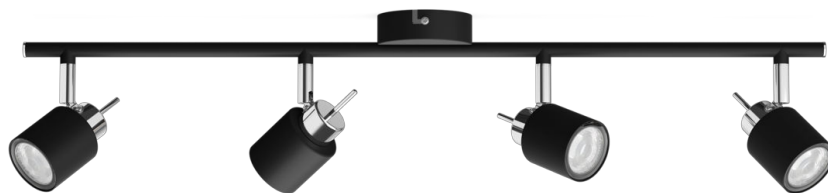

PHILIPS

Meranti-spotlys
til tak/vegg, 4 stk.

Spotlys til tak og vegger

Ingen lyspære

Svart

ClickFix

8719514465435

Stilfullt

Inkluder dette praktiske spotlyset fra Philips i hjemmet ditt. Velg en GU10 LED-lyskilde som passer til spotstilen din, og få belysning av høy kvalitet med lang varighet.

Egenskaper

- Justerbart spothode

Førsteklasses design for optimal lyseffekt

- Lengevarende materialer av høy kvalitet

Høydepunkter

Justerbart spothode

Rett lyset dit du vil ved å justere, rotere eller vippe på spothodet i lampen.

Materiale i høy kvalitet

Dette spotlyset er laget av lengevarende materialer av høy kvalitet, og med overlegen finish. Dette sikrer et solid og slitesterkt produkt som vil lyse opp hjemmet ditt i mange år framover.

Spesifikasjoner