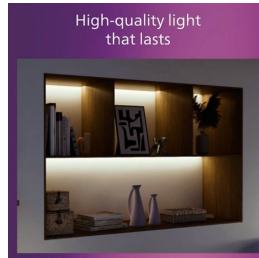

PHILIPS

Magneos-taklampe,
12 W, 210 mm

Taklamper

4000 K

Hvit

8719514328846

Komfortabelt LED-lys som er skånsomt for øynene

Philips LED Slim Downlight gir en naturlig lyseffekt for bruk til allmennbelysning. Armaturen er slank og elegant og utformet for rom med lav takhøyde, og skaper en deilig atmosfære hvor som helst i hjemmet. Kort sagt: behagelig lys som er skånsomt for øynene.

Eyecomfort

Dårlig innelysning kan belaste øynene. Vi tilbringer stadig med tid innendørs, og derfor er det mer viktig enn noen gang å belyse hjemmet riktig. Våre produkter streber etter å samsvare med EyeComforts strenge kriterier for blant annet flimmer, strobing, blanding, fargegjengivelse og dimme-effekter. Philips LED-lyspærer gir like god og komfortabel belysning gjennom hele livssyklusen, med konsekvent kvalitet, lysmengde og farge i mer en ti år. Skift til en belysning som tar vare på øynene dine – de vil takke deg.

Metall i høy kvalitet

Slitesterkt og tiltalende metallmateriale for et markant utseende.

Lang levetid opptil 25 000 timer

Philips LED-teknologi forlenger produktets levetid opptil 25 000 timer

Spesifikasjoner