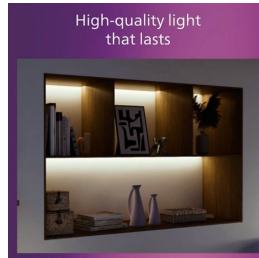

PHILIPS

Magneos-taklampe,
20 W, kvadratisk

Taklamper

2700 K

Svart

8719514328822

Komfortabelt LED-lys som er skånsomt for øynene

Philips LED Slim Downlight gir en naturlig lyseffekt for bruk til allmennbelysning. Armaturen er slank og elegant og utformet for rom med lav takhøyde, og skaper en deilig atmosfære hvor som helst i hjemmet. Kort sagt: behagelig lys som er skånsomt for øynene.

Eyecomfort

Dårlig innelysning kan belaste øynene. Vi tilbringer stadig med tid innendørs, og derfor er det mer viktig enn noen gang å belyse hjemmet riktig. Våre produkter streber etter å samsvare med EyeComforts strenge kriterier for blant annet flimmer, strobing, blending, fargegjengivelse og dimme-effekter. Philips LED-lyspærer gir like god og komfortabel belysning gjennom hele livssyklusen, med konsekvent kvalitet, lysmengde og farge i mer en ti år. Skift til en belysning som tar vare på øynene dine – de vil takke deg.

Metall i høy kvalitet

Slitesterkt og tiltalende metallmateriale for et markant utseende.

Lang levetid opptil 25 000 timer

Philips LED-teknologi forlenger produktets levetid opptil 25 000 timer

Spesifikasjoner